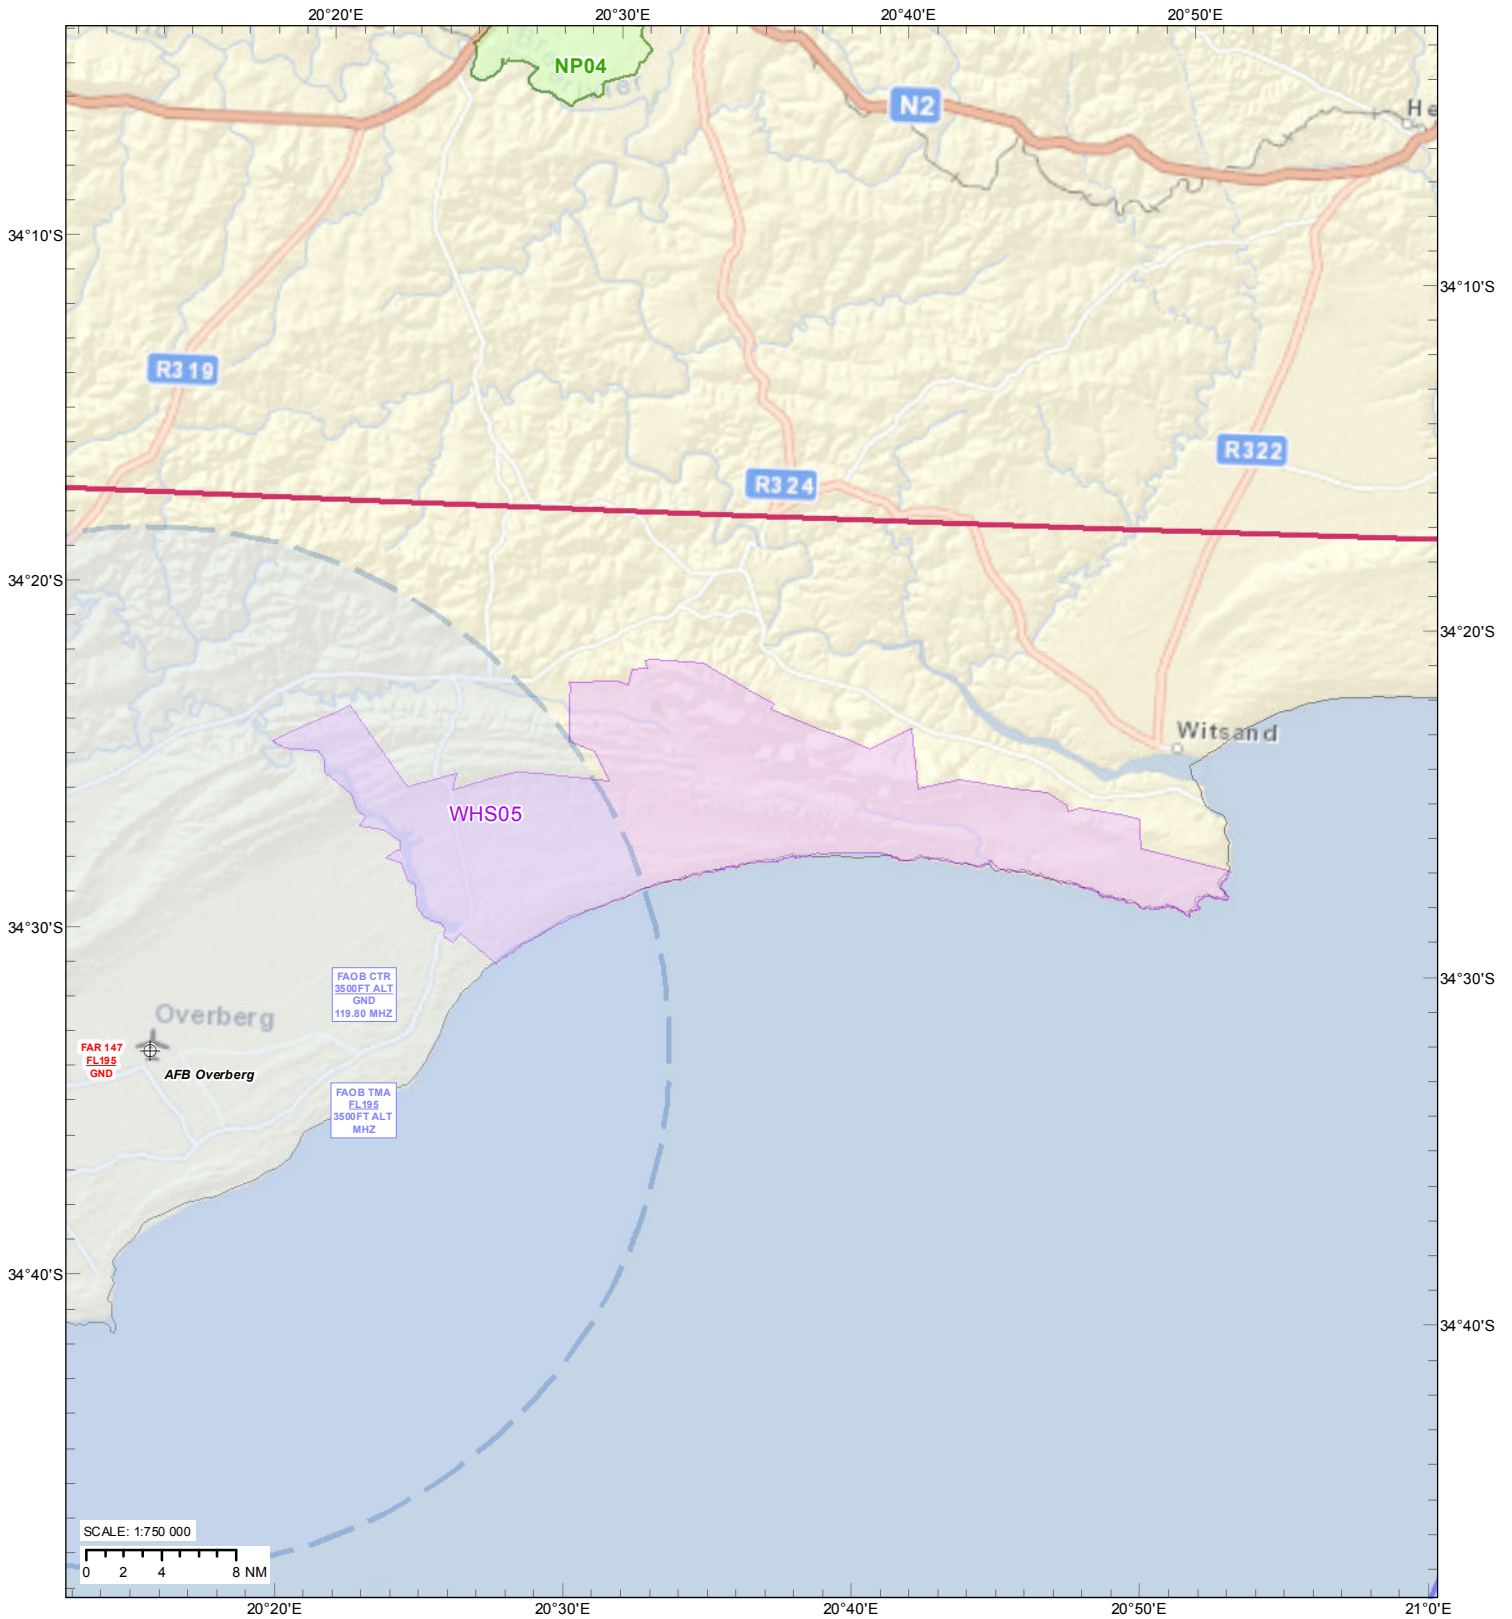

WORLD HERITAGE SITES
CF: De Hoop Nature Reserve

WHS Nr	Name	Highest Point (ft)	NEMPAA (ft)	MNM ALT (ft)
WHS05	CF: De Hoop Nature Reserve	1955	2500	4460

SOURCE: SAPAD_OR_2014_02